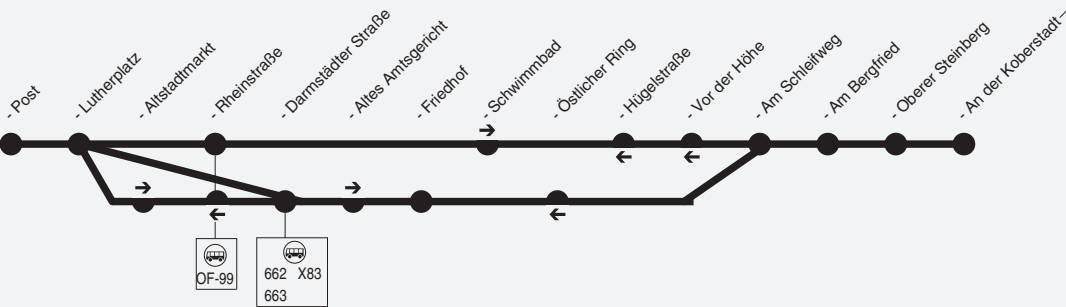

# OF-71 Linden → Oberlinden → Langen Bahnhof → Steinberg

Stadtwerke Langen GmbH, Weserstr. 14, 63225 Langen, Tel.: (06103) 595-0

506

507

Langen

# OF-71 Linden → Oberlinden → Langen Bahnhof → Steinberg

Stadtwerke Langen GmbH, Weserstr. 14, 63225 Langen, Tel.: (06103) 595-0

Ab 01.07.2019 kommt es zu Fahrplanänderungen im Stadtverkehr Langen.  
Diese werden rechtzeitig in der Presse und über [www.kvgOF.de](http://www.kvgOF.de) im Internet bekannt gegeben.