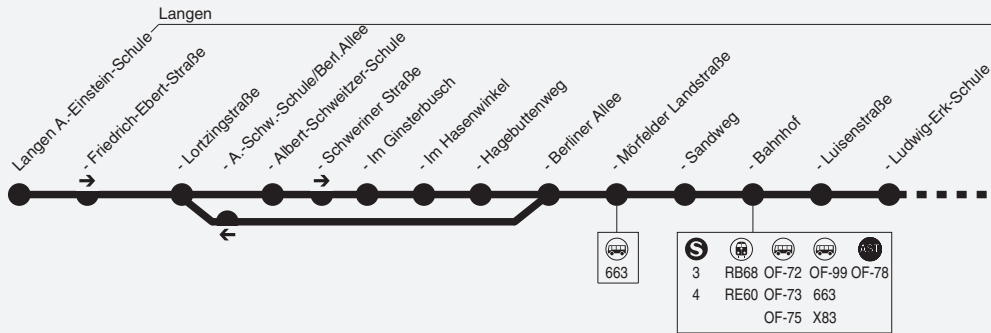

# OF-71 Linden → Oberlinden → Langen Bahnhof → Steinberg

Stadtwerke Langen GmbH, Weserstr. 14, 63225 Langen, Tel.: (06103) 595-0

506

507

Langen

# OF-71 Linden → Oberlinden → Langen Bahnhof → Steinberg

Stadtwerke Langen GmbH, Weserstr. 14, 63225 Langen, Tel.: (06103) 595-0

Ab 01.07.2019 kommt es zu Fahrplanänderungen im Stadtverkehr Langen.  
Diese werden rechtzeitig in der Presse und über [www.kvgOF.de](http://www.kvgOF.de) im Internet bekannt gegeben.