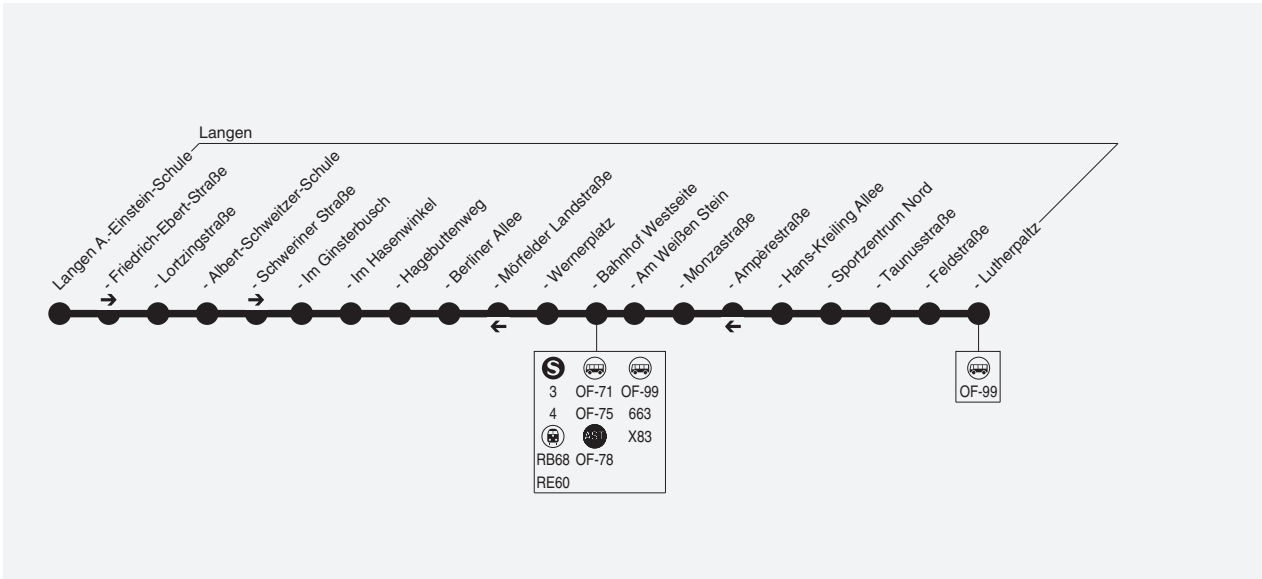

**OF-75** Linden → Langen Bf West → Nordend → Lutherplatz

Stadtwerke Langen GmbH, Weserstr. 14, 63225 Langen, Tel.: (06103) 595-0

556

**OF-75** Linden → Langen Bf West → Nordend → Lutherplatz

Stadtwerke Langen GmbH, Weserstr. 14, 63225 Langen, Tel.: (06103) 595-0

## Die große Kreiskarte

Holen Sie sich jetzt kostenlos in der RMV-Mobilitätszentrale Ihre übersichtliche Kreiskarte 2020: Hier finden Sie alle farbige gekennzeichneten ÖPNV-Linienwege mit allen Städten und Gemeinden des Kreises Offenbach sowie weitere nützliche Infos zum ÖPNV.